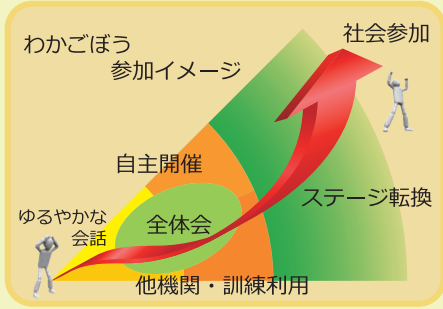

家族以外の人と接点を持ちたいと望まれる方で次のうちひとつでも当てはまる方

- ◇6ヶ月程度、就労や訓練・試験勉強等から遠ざかっている自分を変えたい方
- ◇少人数の会話からコミュニケーションに慣れて社会参加していきたい方
- ◇家から出て行動範囲を広げるきっかけが欲しい方

開催時間：毎週木曜日13:00-15:00

開催場所：わかごぼう

八尾市南本町7-6-23

※JR八尾駅から徒歩15分なので自転車推奨

お問い合わせ＆参加申込み

電話：072-992-6921

✉ : wakagobou@yaops.jp

電話受付時間：10:00-17:00 (祝日除く月～金)

自分のペースで参加できます。

八尾市社会的居場所事業

「わかごぼう」について

スモールステップを積み重ねて自己を認容し元気を回復した後、自身が望む社会参加を実現する拠点になる事業です。

- 「仕事続けてやっぱりろキロ痩せてました。」WGB017
- 「就職が決まった…の。」WGB007
- 「新しいメイドの子の押しメンが来た。」WGB018
- 「お誕生日のメールとFaxとプレゼントが山盛りでした。」WGB0ゼント
- 16 「すごい急展開で自分の居場所が増えた。夢が叶った。」WGB002
- 06 「一人でカフェに入れた。」WGB0