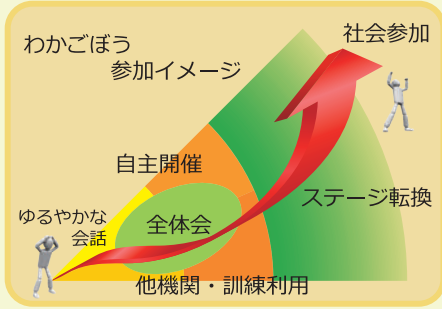

WGB028

今の仕事長続きします様に

WGB017

がつつり稼ぎたいです

WGB016

八尾市社会的居場所事業

「わかごぼう」について

スモールステップを積み重ねて自己を認容し元気を回復した後、自身が望む社会参加を実現する拠点になる事業です。