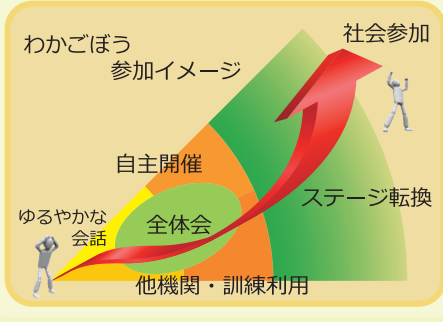

生活力UP講座レポート

8月前半に実施された6テーマ6日間(概論・衣・食・住・制度・お金)の『生活力UP講座』が終了しました。老若男女様々な立場の方が参加されみなさんそれぞれに自身の生活を改善するヒントになったと大好評でした。わかごぼうからは4名が参加。さてさて、どんなこと学んだの？

これから生きて行く上での活力になりました。特に服のたたみ方が役に立ちそうです。

「衣」「食」「住」は、すぐに役立つ事ばかりでした。回をかさねる度に質問をする人が多くなりました。参加してみてもよかったです。

WGBO31

WGBO01

八尾市社会的居場所事業

「わかごぼう」について

スモールステップを積み重ねて自己を認容し元気を回復した後、自身が望む社会参加を実現する拠点になる事業です。

聞くと行くとじゃ大違い

猫好き増えるのか?

参加者が話しかけてくれるので自分からでもしゃべれるようになった。社会に出たい気持ちがあるので多くの人とコミュニケーションをとれるようになりたい。目標を持って活動できるから、これからも続けて参加したい。